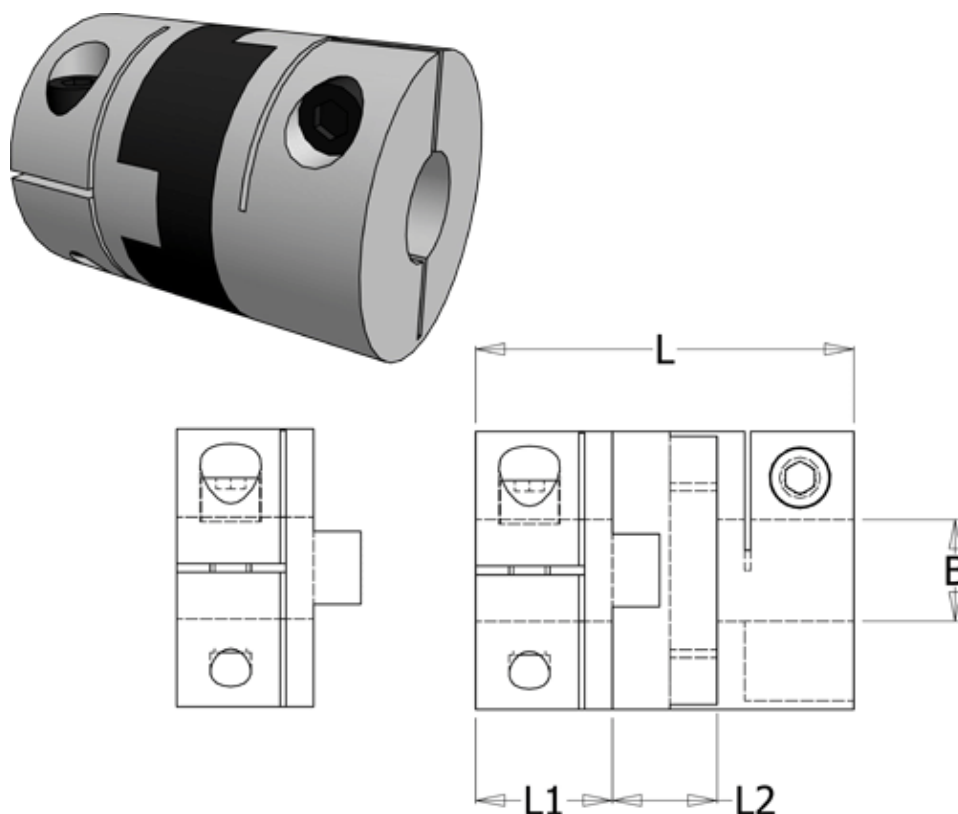

Article number: 33214531920

Description: Oldham coupling hub 453H19.20 ALU  
with clamp hub and through bore, bore 5 mm

## Measures

B1	= 5
D	= 19.1
L	= 26
L1	= 9.4
L2	= 7.2

Note: Overnævnte varenr. er kun for et koblingsnav. Der går 2 koblingsnav og 1 element til 1 komplet kobling

Screw = 4-40

Torque (Nm) = 1.7